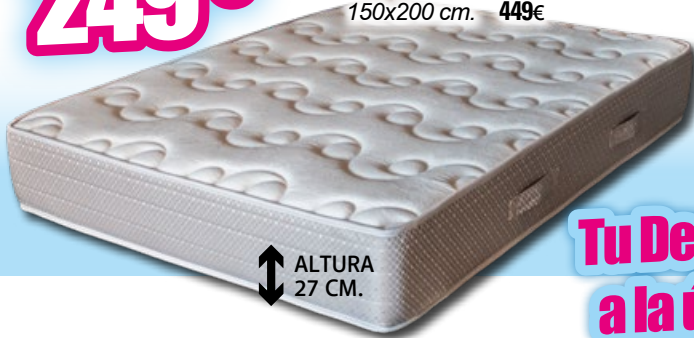

ALTURA
23 CM.
SE SIRVE
ENROLLADO

**35.- COLCHÓN HR
MOD. VISCOLUX 24**
90x190 cm. 199€
105x190 cm. 235€
135x190 cm. 299€
150x190 cm. 229€
150x200 cm. 385€

SE SIRVE
ENROLLADO

ALTURA
27 CM.

Desde
199€

Nos gusta
cuidar de tí!

**36.- COLCHÓN HR
MOD. CAREY**

90x190 cm. 249€
105x190 cm. 279€
135x190 cm. 359€
150x190 cm. 395€
150x200 cm. 449€

Desde
249€

ALTURA
27 CM.

**37.- COLCHÓN ENSACADO
MOD. HYBRID**

90x190 cm. 215€
105x190 cm. 245€
135x190 cm. 299€
150x190 cm. 329€
150x200 cm. 375€

Desde
215€

ALTURA
24 CM.

SE SIRVE
ENROLLADO

Tu Descanso
a la última!

**38.- COLCHÓN ENSACADO
MOD. AIR PRO**

90x190 cm. 269€
105x190 cm. 299€
135x190 cm. 375€
150x190 cm. 415€
150x200 cm. 469€

Desde
269€

ALTURA
25 CM.