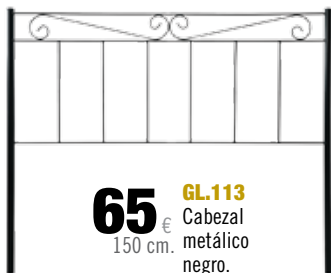

65 € **GL.113** Cabezal metálico negro. 150 cm.

109 € kit montado

GL.114 Mesita metal. Tapa cristal. 62x44x34 cm.

59 € kit montado **73**

GL.115 Mesita madera 3 caj. Nogal. 50x45x38 cm.