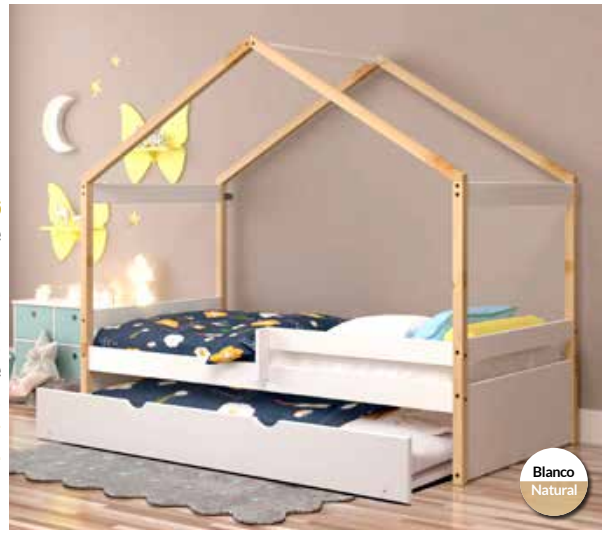

**265** € kit

GL.156

Cama nido de madera maciza y MDF lacada. Con somier. 159x200x96 cm. Para colchón de 90x190 cm.

**CAMA DE ARRASTRE OPCIONAL.**

**96** € kit

Blanco Natural

colores base

Blanco