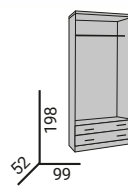

088. Armario 3/p+2/c
Walnut, cambrian o blanco

439€