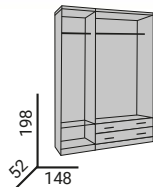

Cómoda + Espejo

259€

086. Sinfonier + Espejo

239€

Sinfonier 103x50x36cm. **155€**
Mural 192x50x2cm. **88€**

Armarios

Interior
Totalmente
Equipado

087. Armario de 2 puertas correderas.
210x200x60cm.
Cambrian, Cambrian-Blanco o Blanco.