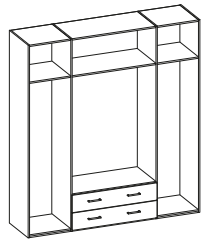

Interior de armario

081. Armario 4/p + 2/c. 217x198x52cm.
Opción blanco y cambrian claro.

023. Silla Vicky

49€

082.
Escritorio
75x120x60cm.

129€

Cabezal + Mesitas

409€