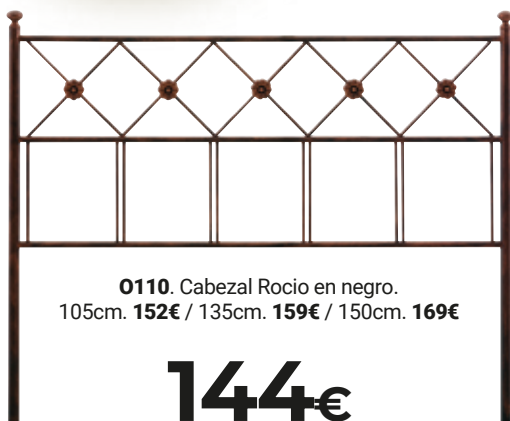

Reforzada con 5 barras

0115. Base tapizada tejido transpirable 3D y válvulas de aireación.

Válvulas de aireación

Pack base tapizada

489€

135X190cm.

	Colchón Loto	Pack Somier + Colchón	Pack Base + Colchón	Base Tapizada (Sin Patas)
90cm.	209€	329€	349€	99€
105cm.	237€	365€	395€	113€
135cm.	309€	465€	489€	129€
150cm.	329€	495€	525€	139€

0110. Cabezal Rocio en negro. 105cm. 152€ / 135cm. 159€ / 150cm. 169€

144€

Cabecero 90cm.

0111. Cabezal Salamanca en negro. 105cm. 62€ / 135cm. 65€ / 150cm. 70€

59€

Cabecero 90cm.

0112. Cabezal Madrid en negro. 135cm. 126x135x4cm. 90cm. 94€ / 105 cm. 98€ / 150cm. 102€